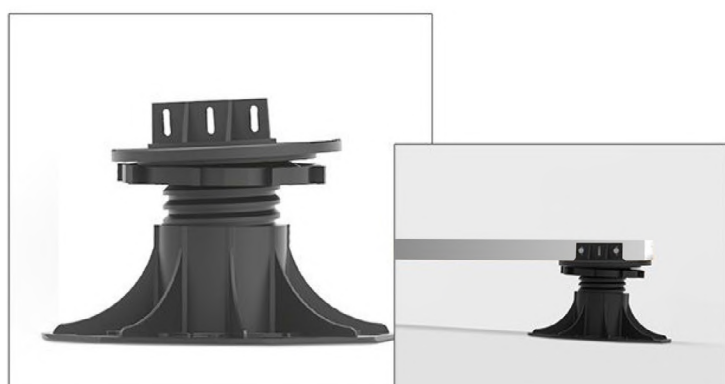

Cod.: DV10/14 - unit

RBSW60

Para instalação de vigas em alumínio e madeira para instalação de deck composto ou de madeira maciça.

RSLW60

Para instalação de vigas em alumínio e madeira para instalação de deck composto. Sistema com auto niveladores, permite a correção de desniveis até 5%.