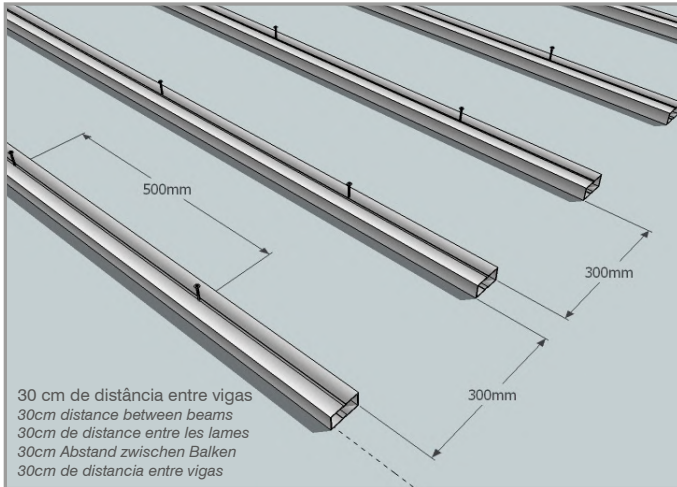

147

51,74 m²

930 Kg

INSTALAÇÃO STANDARD PARA DECK STD

Fixação das Vigas directamente ao solo, a cada 50cm, e a 10cm das extremidades
Fix the beams directly to the soil, every 50cm and 5cm from the ends
Les lambourdes sont fixées solidement sur au sol tous les 50 cm,
Befestigung der Unterstruktur direkt auf den Boden, 50 cm entfernt voneinander und 5 cm von den Rand
Fijación de las vigas directamente al suelo, 50 cm de distancia entre si y 5 cm de los extremos