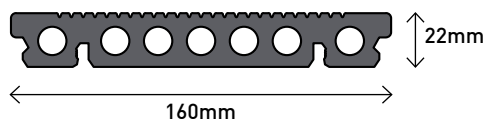

1 m² deck

21 iZclips
1,60 Vigas Alum
2,84 Réguas

iZ vulcano

iZ Deck + Viga + Clip - DV100/140

iZ Vulcano RD009IZV - DV55/77
22 x 160 x 2200 mm
EAN: 5606779180636