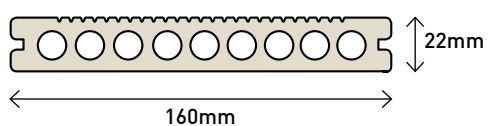

Size

Kg / m²

pcs / pal

m² / pal

Kg / pal

Deck 22x160x2200cm

16,9 Kg

147

51,74 m²

930 Kg