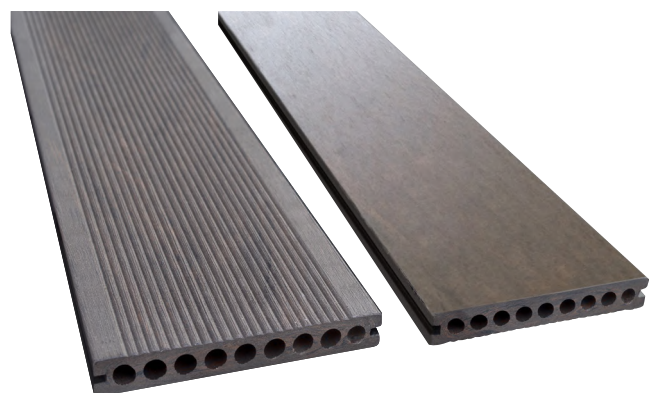

1 m² deck

20 clips
1.60 Vigas Alum
2,84 Réguas

Wood STD

Wood RD006W - DV55/77
22 x 160 x 2200 mm
EAN: 5606779180643

Deck Wood + Viga Alum + Clip - DV85/119

Size	Kg / m²	pcs / pal	m² / pal	Kg / pal
Deck 22x160x220cm	18,9 Kg	147	51,74 m²	930 Kg