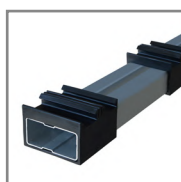

Color Index

Acess.
96