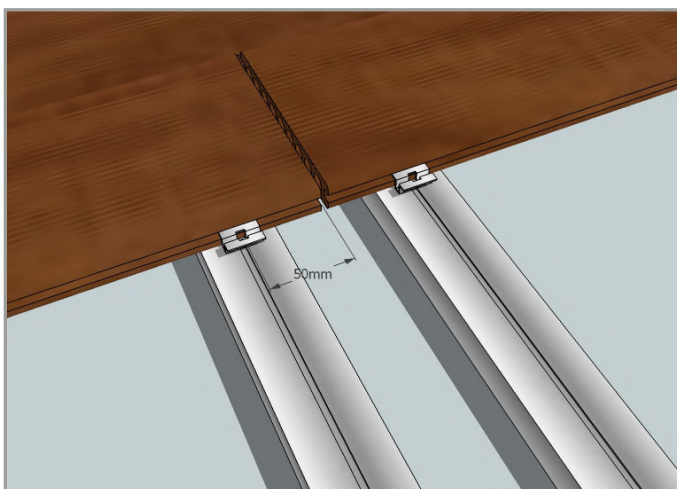

Distância entre a extremidade do deck e a primeira viga
Distance between deck board and the first beam
Distance entre lambourde et le lame de deck
Abstand zwischen den Deck Rand und die erste Tragebalke
Distancia entre el extremo del deck y la primera viga