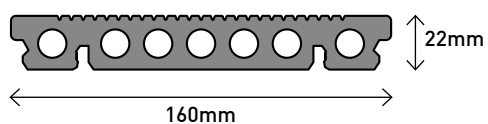

1 m² deck

21 iZclips
1,60 Vigas Alum
2,84 Réguas

iZ silver

iZ Deck + Viga + Clip - DV100/140

iZ Silver RD007IZS - DV55/77
22 x 160 x 2200 mm
EAN: 5606779186355

1 m² deck

21 iZclips
1,60 Vigas Alum
2,84 Réguas