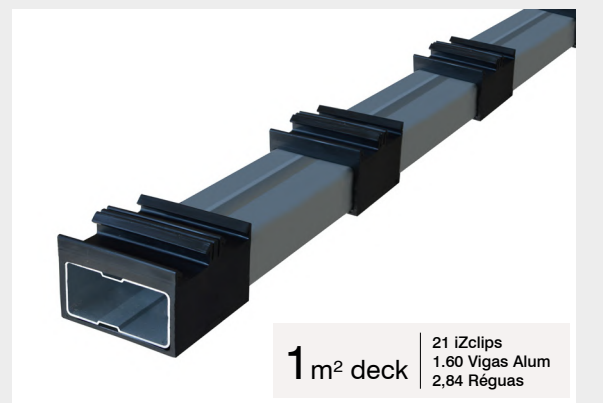

O Rubideck oferece-lhe a beleza natural da madeira mas de durabilidade muito superior, pode ser usado em ambas as faces apresentando cada uma delas uma textura diferente. A sua fixação é oculta, feita através de clips de aço inoxidável, garantindo um espaçamento entre régua regular ao longo de toda a superfície.

Rubideck spiegelt die natuerliche Schoenheit von Holz wider aber mit einer laengeren Haltbarkeit. Sie haben die Moeglichkeit zwischen beiden Seiten zu waehlen. Die Befestigung von Deck ist nicht sichtbar und wird durch Klammern aus Edelstahl gemacht, so ist der Abstand zwischen den Stuecken immer gleich.

iZ Vulcano RD009IZV - DV55/77
22 x 160 x 2200 mm
EAN: 5606779180636

Os elementos - *the elements*:

Clip em Nylon A ou B - DV1.20/1.68 unit

Viga 2,20m de Alumínio DV12.5/17.5 unit

VIGA + CLIP • DV45/63 m²
(1,60 vigas/m²) + (21 clips/m²)

A instalação: *Installation:*

1. Fixe as vigas no pavimento mantendo entre elas uma distância de 30cm;
Fix the beams on the floor keeping a distance of 30cm between them

2. Posicione a régua de deck sobre os clips de plástico
Place the decking board over the nylon clips