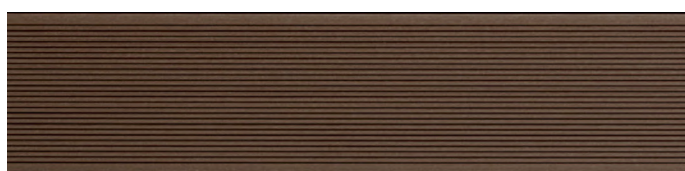

iZ chocolate

iZ Deck + Viga + Clip - DV100/140

iZ Chocolate RD008IZC - DV55/77
22 x 160 x 2200 mm
EAN: 5606779180100