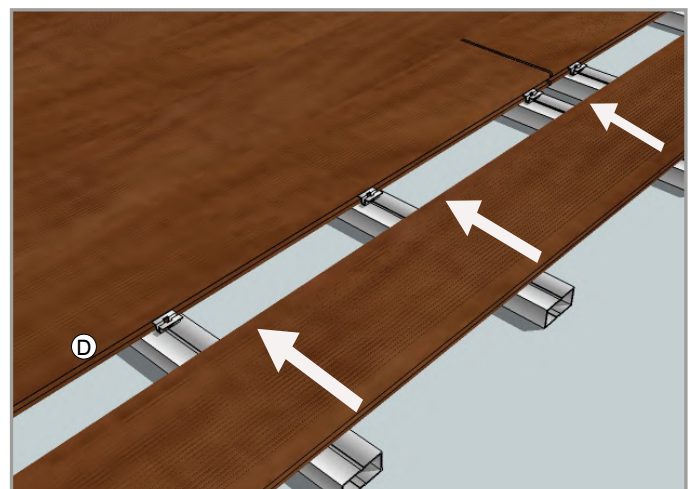

Clip aparafusado á viga
Screw clip to the beam and slide the deck board
Vissez le clip à le lambourde et faites glisser la lame de deck
Klammer an den Balken verschraubt
Clip atornillado a la viga