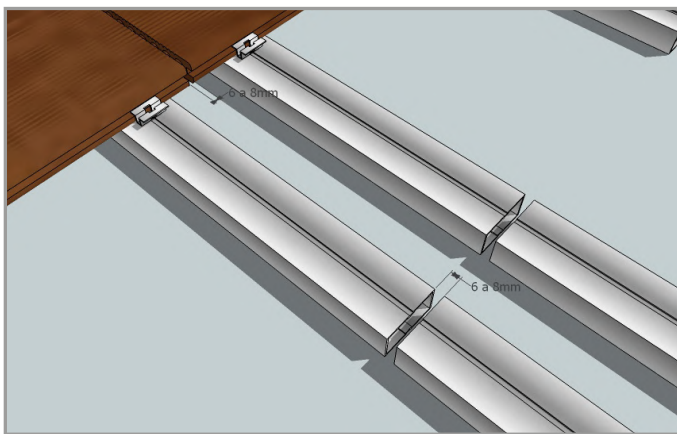

147

51,74 m²

930 Kg

INSTALAÇÃO STANDARD PARA DECK STD

Fixação das Vigas directamente ao solo, a cada 50cm, e a 10cm das extremidades
Fix the beams directly to the soil, every 50cm and 5cm from the ends
Les lambourdes sont fixées solidement sur au sol tous les 50 cm,
Befestigung der Unterstruktur direkt auf den Boden, 50 cm entfernt voneinander und 5 cm von den Rand
Fijación de las vigas directamente al suelo, 50 cm de distancia entre si y 5 cm de los extremos

Aplicação do Deck sempre desfazada,
Always Lagged deck fixing.
Application de le lame toujours décalé.
Quer verlegen
Aplicacion transversal

Distância entre vigas e entre régua de deck
Distance between beams and between deck boards
Distance entre les lambourde et entre les lames de deck
Abstand zwischen Tragebalken und Deck-Regeln
Distancia entre las vigas y las reglas de deck