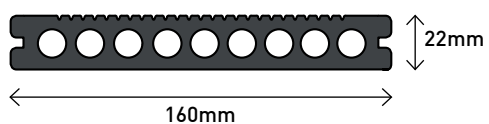

Size

Kg / m²

pcs / pal

m² / pal

Kg / pal

Deck 22x160x2200cm

18,9 Kg

147

51,74 m²

930 Kg