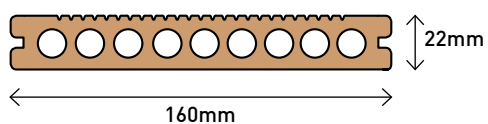

Size

Kg / m²

pcs / pal

m² / pal

Kg / pal

Deck 22x160x220cm

18,9 Kg

147

51,74 m²

930 Kg