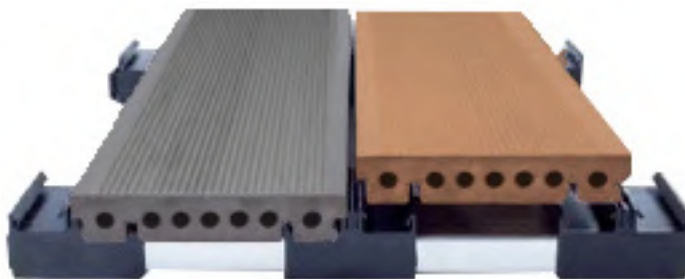

2. Posicione a régua de deck sobre os clips de plástico
  Place the decking board over the nylon clips