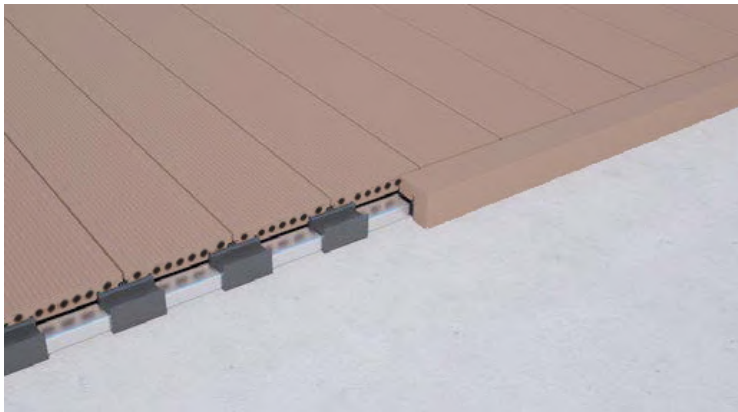

iZclip de instalação B)
na última viga de alumínio nos lados em que o
remate é colocado perpendicularmente às réguas de
deck.

*Use the installation iZclip B) on the last beam on sides
that are perpendicular to the application of the edge*