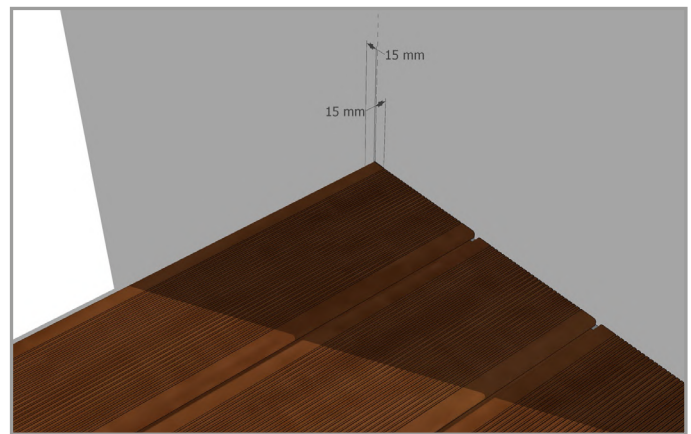

147

51,74 m²

930 Kg

INSTALAÇÃO STANDARD PARA DECK STD

Fixação das Vigas directamente ao solo, a cada 50cm, e a 10cm das extremidades
Fix the beams directly to the soil, every 50cm and 5cm from the ends
Les lambourdes sont fixées solidement sur au sol tous les 50 cm,
Befestigung der Unterstruktur direkt auf den Boden, 50 cm entfernt voneinander und 5 cm von den Rand
Fijación de las vigas directamente al suelo, 50 cm de distancia entre si y 5 cm de los extremos

Aplicação do Deck sempre desfazada,
Always Lagged deck fixing.
Application de le lame toujours décalé.
Quer verlegen
Aplicacion transversal

Distância entre vigas e entre régua de deck
Distance between beams and between deck boards
Distance entre les lambourde et entre les lames de deck
Abstand zwischen Tragebalken und Deck-Regeln
Distancia entre las vigas y las reglas de deck