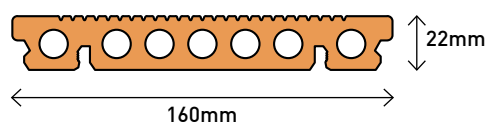

iZ Deck + Viga + Clip - DV100/140

iZ Moka RD009IZM - DV55/77
22 x 160 x 2200 mm
EAN: 5606779186362