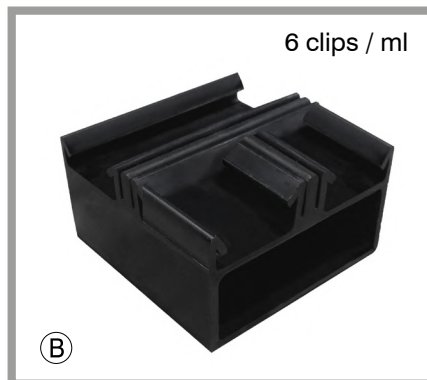

iZ Clip B para acabamento
Clip for finishing • Fixation Clip for finishing • Klammer • Clip para acabado

Ref.: CLIPIZIF
5606779180612
Cod.: DV1.2/1.68 - unit