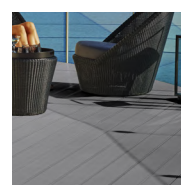

iZ silver
83