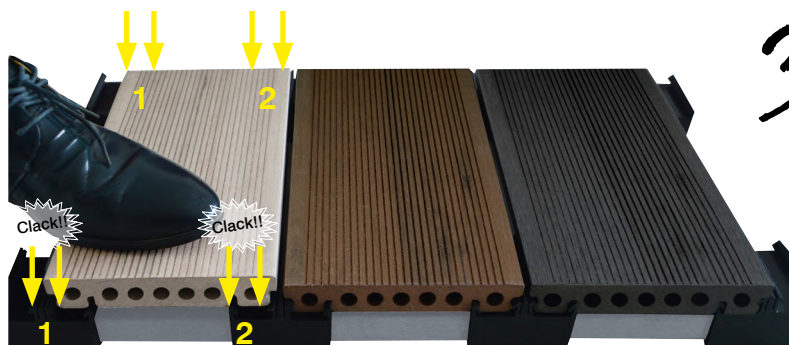

O Rubideck oferece-lhe a beleza natural da madeira mas de durabilidade muito superior, pode ser usado em ambas as faces apresentando cada uma delas uma textura diferente. A sua fixação é oculta, feita através de clips de aço inoxidável, garantindo um espaçamento entre régua regular ao longo de toda a superfície.

The Rubideck offers the natural beauty of wood with a durability far superior, it can be used on both sides presenting each a different texture. The fixation is hidden by clips made of stainless steel, ensuring a regular spacing between boards over the entire surface.

Rubideck spiegelt die natuerliche Schoenheit von Holz wider aber mit einer laengeren Haltbarkeit. Sie haben die Moeglichkeit zwischen beiden Seiten zu waehlen. Die Befestigung von Deck ist nicht sichtbar und wird durch Klammern aus Edelstahl gemacht, so ist der Abstand zwischen den Stuecken immer gleich.

A instalação: *Installation:*

1. Fixe as vigas no pavimento mantendo entre elas uma distância de 30cm;
Fix the beams on the floor keeping a distance of 30cm between them

2. Posicione a régua de deck sobre os clips de plástico
Place the decking board over the nylon clips