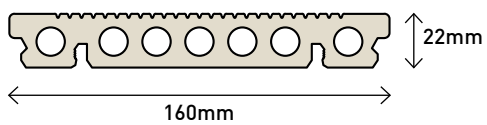

iZ Deck + Viga + Clip - DV100/140

iZ Desert RD007IZD - DV55/77
22 x 160 x 2200 mm
EAN: 5606779180629