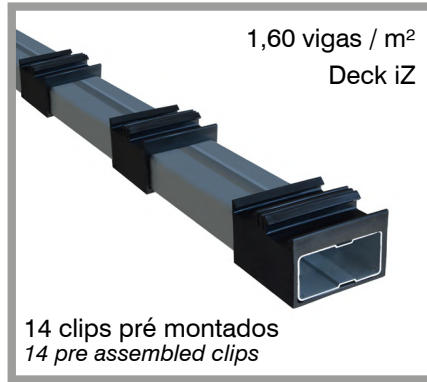

Clip aparafusado á viga
Screw clip to the beam and slide the deck board
Vissez le clip à le lambourde et faites glisser la lame de deck
Klammer an den Balken verschraubt
Clip atornillado a la viga

Acessórios de Deck

deck accessories
accessoires de deck
Deck-zubehör
accesorios para deck

IZ Viga Aluminio
Beam • Lambourde • Unterstruktur • Viga

Dim.: 25x50x2200mm

Ref.: VIGAALUM
Cod.: DV12.5/17.5 - unit
EAN: 5606779180605