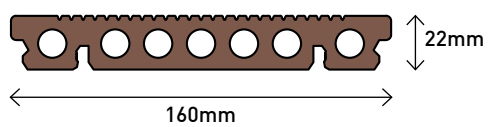

1 m² deck

21 iZclips
1.60 Vigas Alum
2,84 Réguas

iZ chocolate

iZ Deck + Viga + Clip - DV100/140

iZ Chocolate RD008IZC - DV55/77
22 x 160 x 2200 mm
EAN: 5606779180100