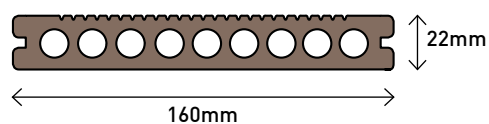

Chocolate STD

Chocolate RD001 - DV50/70
22 x 160 x 2200 mm
EAN: 5606779157836

Deck Chocolate + Viga Alum + Clip - DV80/112