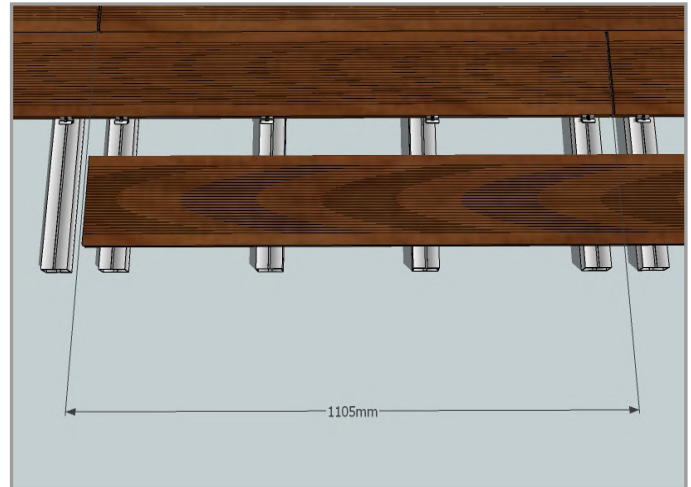

147

51,74 m²

930 Kg

INSTALAÇÃO STANDARD PARA DECK STD

Fixação das Vigas directamente ao solo, a cada 50cm, e a 10cm das extremidades
Fix the beams directly to the soil, every 50cm and 5cm from the ends
Les lambourdes sont fixées solidement sur au sol tous les 50 cm,
Befestigung der Unterstruktur direkt auf den Boden, 50 cm entfernt voneinander und 5 cm von den Rand
Fijación de las vigas directamente al suelo, 50 cm de distancia entre si y 5 cm de los extremos