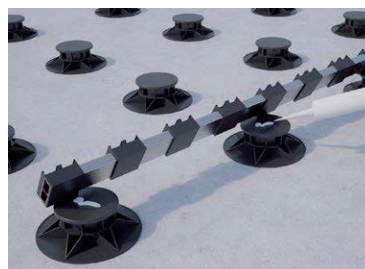

Remates, rebordos e degraus: *Trims, edges and steps:*

iZclip de instalação A)
nos lados em que o remate é colocado
paralelamente às réguas de deck,

*Use the installation iZclip A) on the sides that are
parallel to the application of the edge*

iZclip de instalação B)
na última viga de alumínio nos lados em que o
remate é colocado perpendicularmente às réguas de
deck.

*Use the installation iZclip B) on the last beam on sides
that are perpendicular to the application of the edge*

OBS.

iZclip pode também ser aplicado sobre pedestais. Para isso, deverá fixar os pedestais ao pavimento através de um pouco de cola e veda, e por sua vez colar a subestrutura aos pedestais.

iZclip can also be applied using Jack supports. For that, you should glue the Jacks supports into the floor. and also glue the beams to the Jacks supports.

PÁG. 96