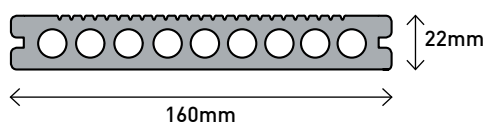

Size	Kg / m²	pcs / pal	m² / pal	Kg / pal
Deck 22x160x220cm	18,9 Kg	147	51,74 m²	930 Kg